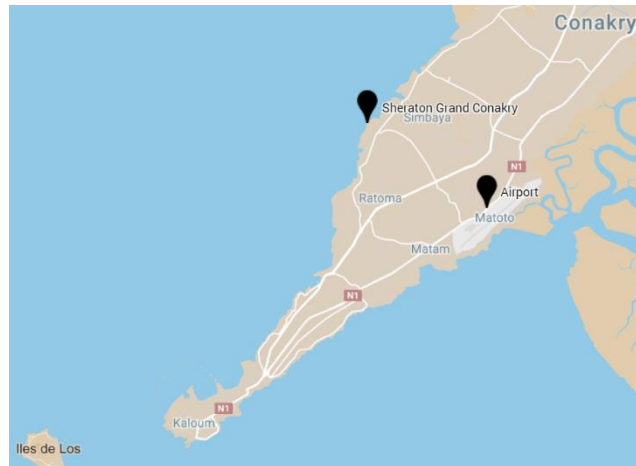

Aéroport
→ Sheraton Grand Conakry
Distance 6km
Durée 19min

Centre Ville
→ Sheraton Grand Conakry
Distance 14 km
Durée 30min

INFORMATIONS DE L'HOTEL

À proximité de l'aéroport de la capitale, Sheraton Grand Conakry est idéalement situé dans le quartier exclusif de Kipe. Avec un emplacement enviable en bordure de mer, l'hôtel présente un design moderne et élégant, des programmes uniques à la marque et une expérience exceptionnelle pour les voyageurs d'affaires et de loisirs au cœur de l'Afrique de l'Ouest.